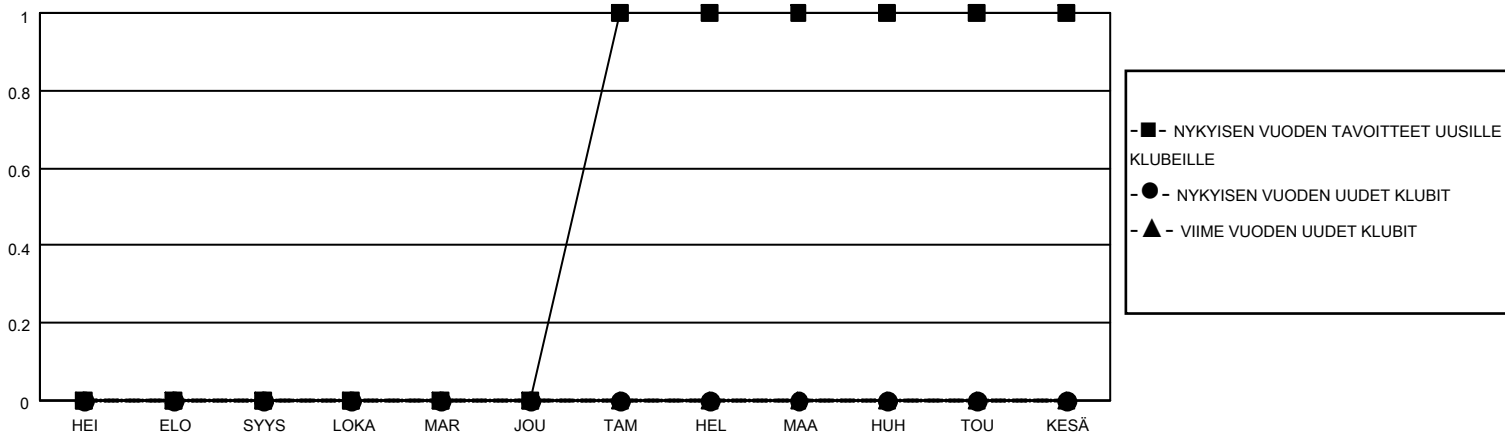

MONTHLY MEMBERSHIP PROGRESS REPORT

SIJAINTI FINLAND

District 107 E

Results as of: 2/28/2022

Klubit				jäsentä			
TULOKSET 2021-2022				TULOKSET 2021-2022			
NELJÄNNES	UUDEN KLUBIN TAVOITE	UUDET KLUBIT	LOPETETUT KLUBIT	NELJÄNNES	JÄSENKASVUN NETTOTAVOITE	TOTEUTUNUT JÄSENKASVU	POISTETUT JÄSENET (mukaan lukien siirrot)
HEI/ELO/SYYS	0	0	2	HEI/ELO/SYYS	10	5	29
LOKA/MAR/JOU	0	0	0	LOKA/MAR/JOU	20	25	30
TAM/HEL/MAA	1	0	0	TAM/HEL/MAA	20	9	14
HUH/TOU/KESÄ	0	0	0	HUH/TOU/KESÄ	10	0	0

TAVOITTEET JA UUDET KLUBIT, KUMULATIIVINEN