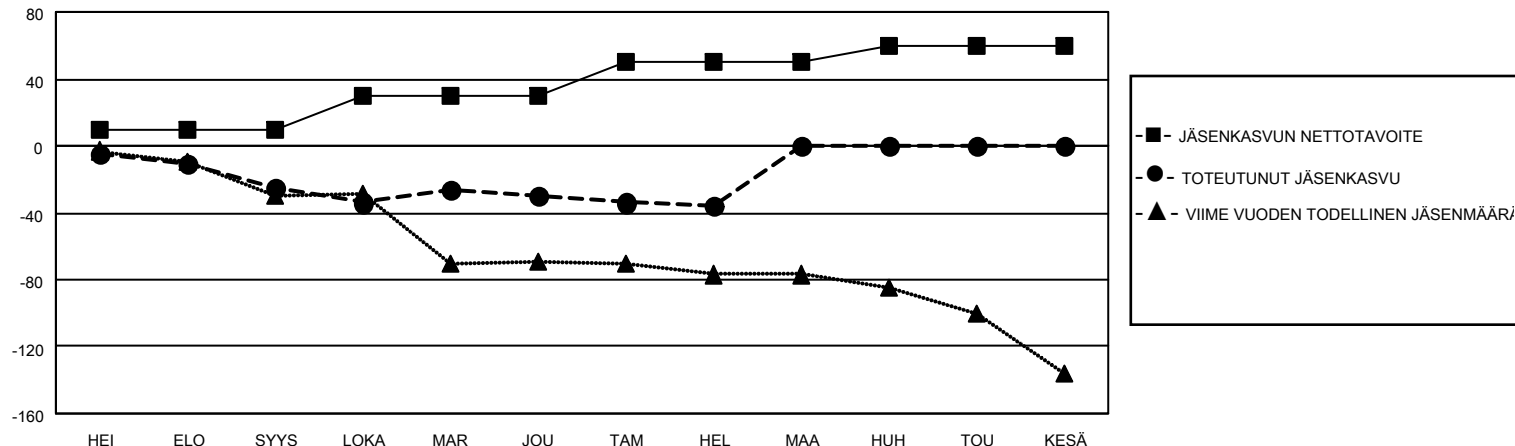

MONTHLY MEMBERSHIP PROGRESS REPORT

SIJAINTI FINLAND

District 107 E

Results as of: 2/28/2022

Klubit				jäsentä			
TULOKSET 2021-2022				TULOKSET 2021-2022			
NELJÄNNES	UUDEN KLUBIN TAVOITE	UUDET KLUBIT	LOPETETUT KLUBIT	NELJÄNNES	JÄSENKASVUN NETTOTAVOITE	TOTEUTUNUT JÄSENKASVU	POISTETUT JÄSENET (mukaan lukien siirrot)
HEI/ELO/SYYS	0	0	2	HEI/ELO/SYYS	10	5	29
LOKA/MAR/JOU	0	0	0	LOKA/MAR/JOU	20	25	30
TAM/HEL/MAA	1	0	0	TAM/HEL/MAA	20	9	14
HUH/TOU/KESÄ	0	0	0	HUH/TOU/KESÄ	10	0	0

TAVOITTEET JA UUDET KLUBIT, KUMULATIIVINEN

TAVOITTEET JA JÄSENET, KUMULATIIVINEN

LAKKAUTETUT KLUBIT: 2

ERONNEET JÄSENET

KUOLLUT	6
KLUBI LAKKAUTETTU	0
MUU	67
YHTEENSÄ	73

26 CLUBS OF 71 LISÄNNYT YHDEN TAI USEAMMAN UUTTA JÄSENTÄ